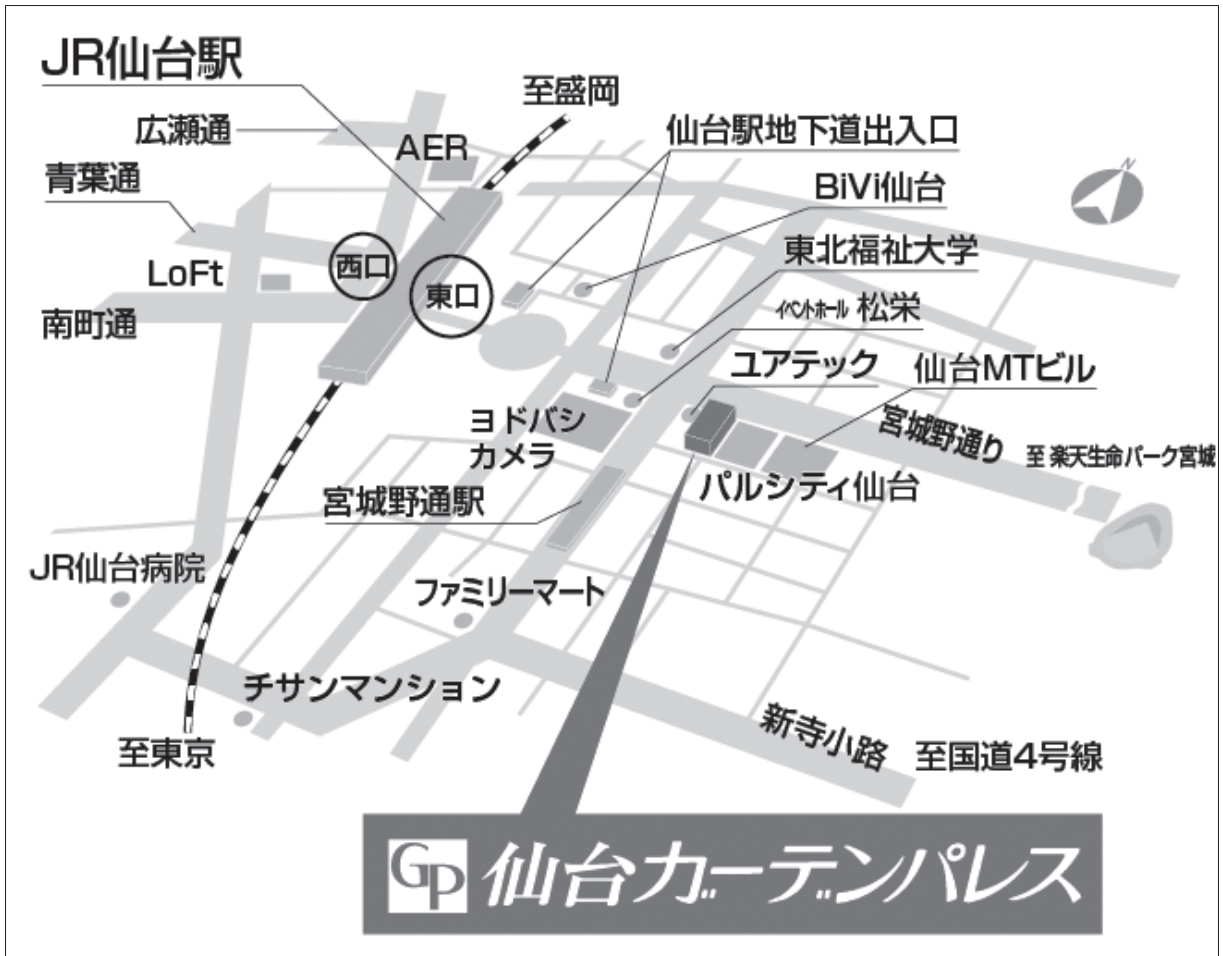

会場周辺図

交通案内

懇親会会場アクセス図

小松島キャンパス 校舎配置図

中央棟 ①

教育研究棟①

1F