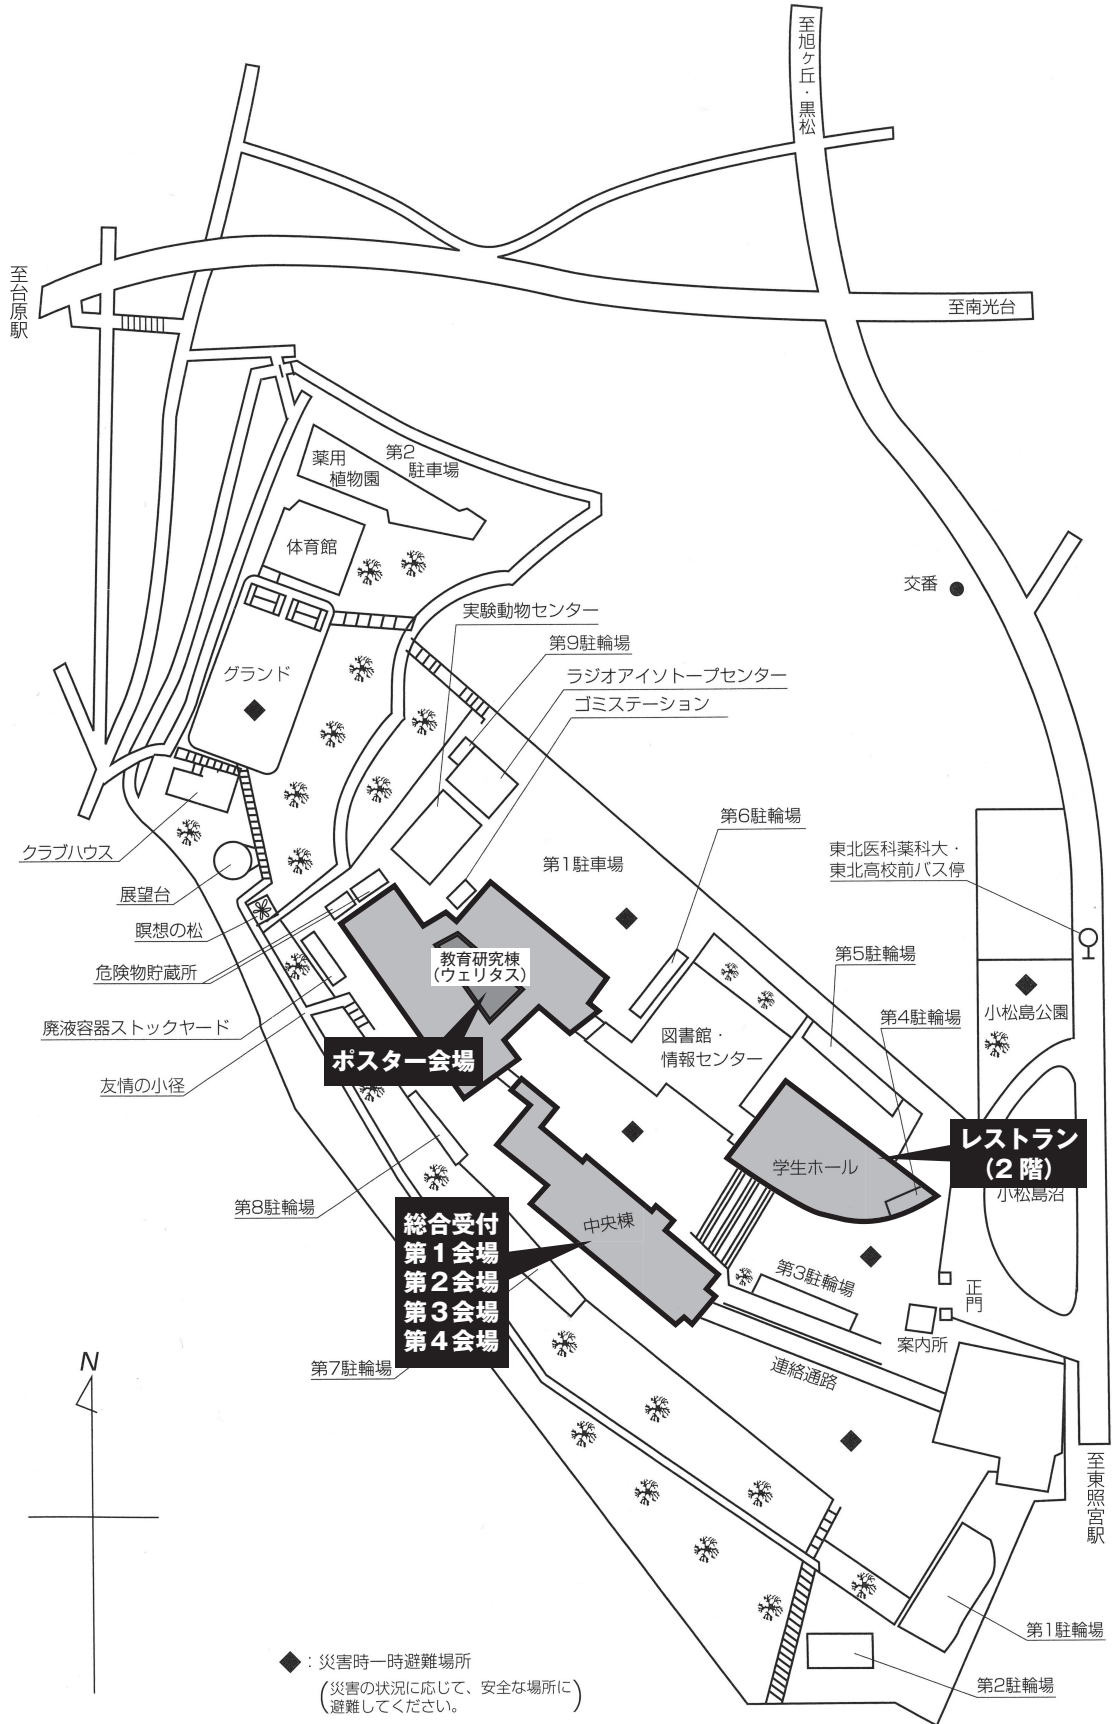

会場周辺図

交通案内

懇親会会場アクセス図

小松島キャンパス 校舎配置図

中央棟 ①

教育研究棟①

1F