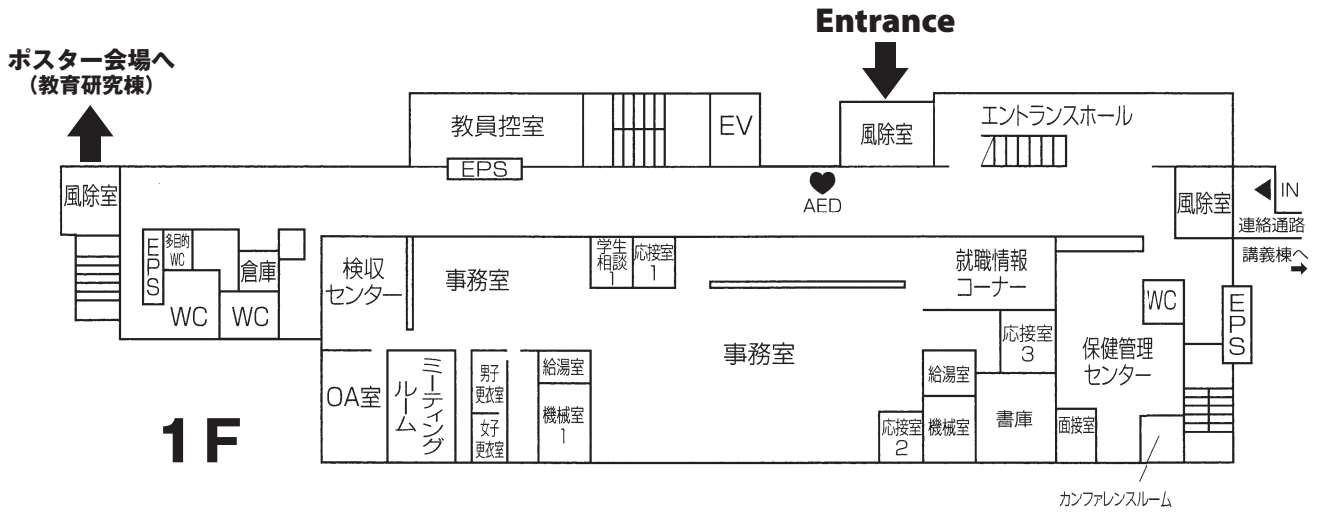

会場周辺図

交通案内

懇親会会場アクセス図

小松島キャンパス 校舎配置図

中央棟 ①

教育研究棟①

1F