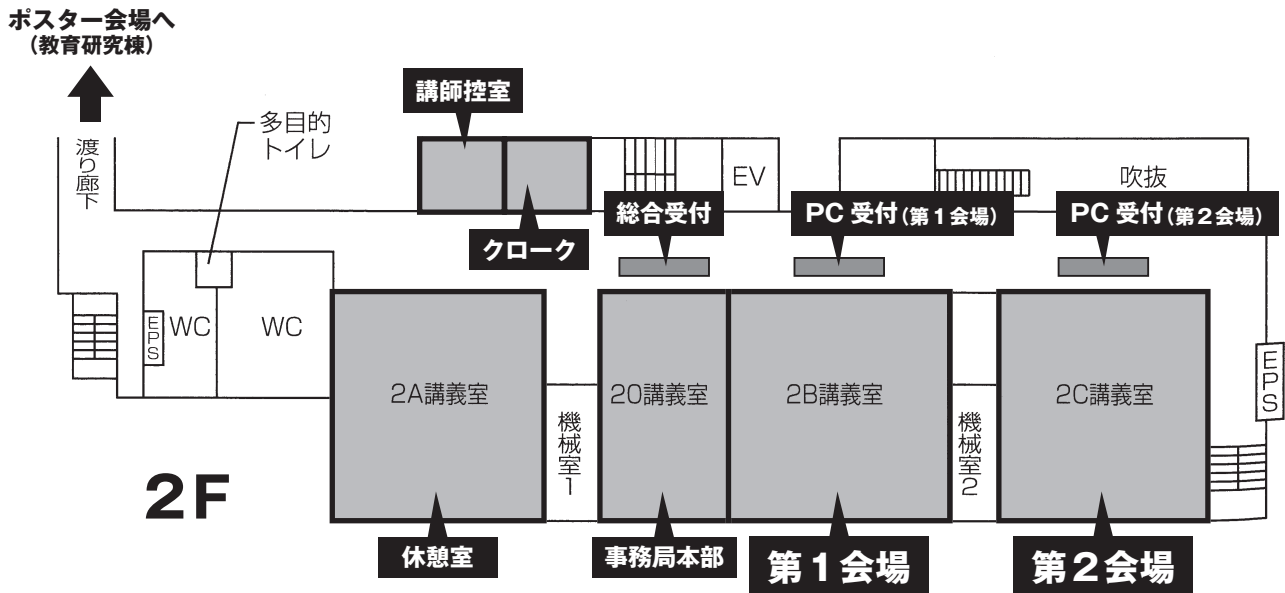

会場周辺図

交通案内

懇親会会場アクセス図

小松島キャンパス 校舎配置図

中央棟 ①

教育研究棟①

1F