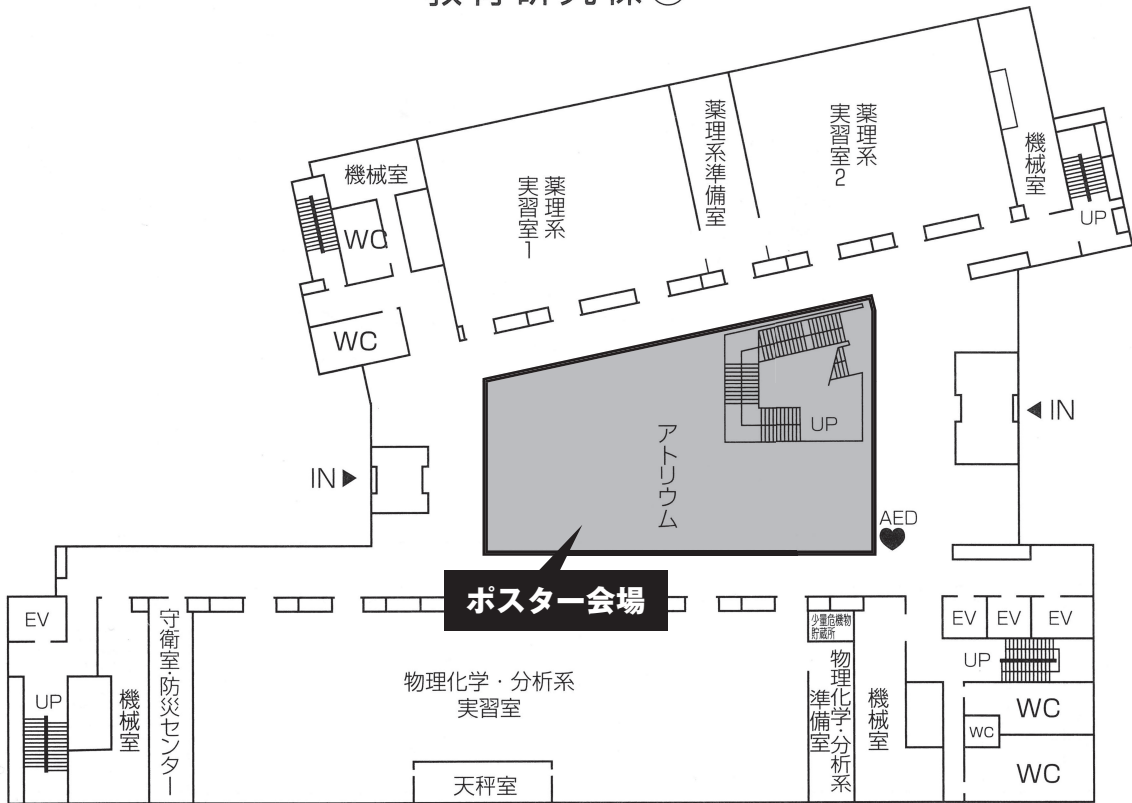

会場周辺図

交通案内

懇親会会場アクセス図

小松島キャンパス 校舎配置図

中央棟 ①

教育研究棟①

1F