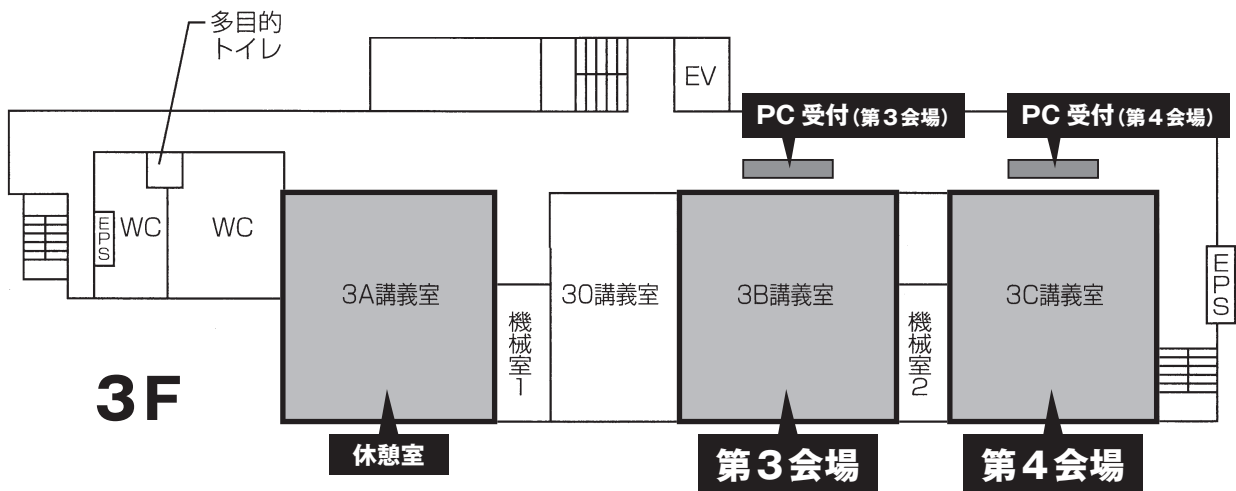

会場周辺図

交通案内

懇親会会場アクセス図

小松島キャンパス 校舎配置図

中央棟 ①

教育研究棟①

1F