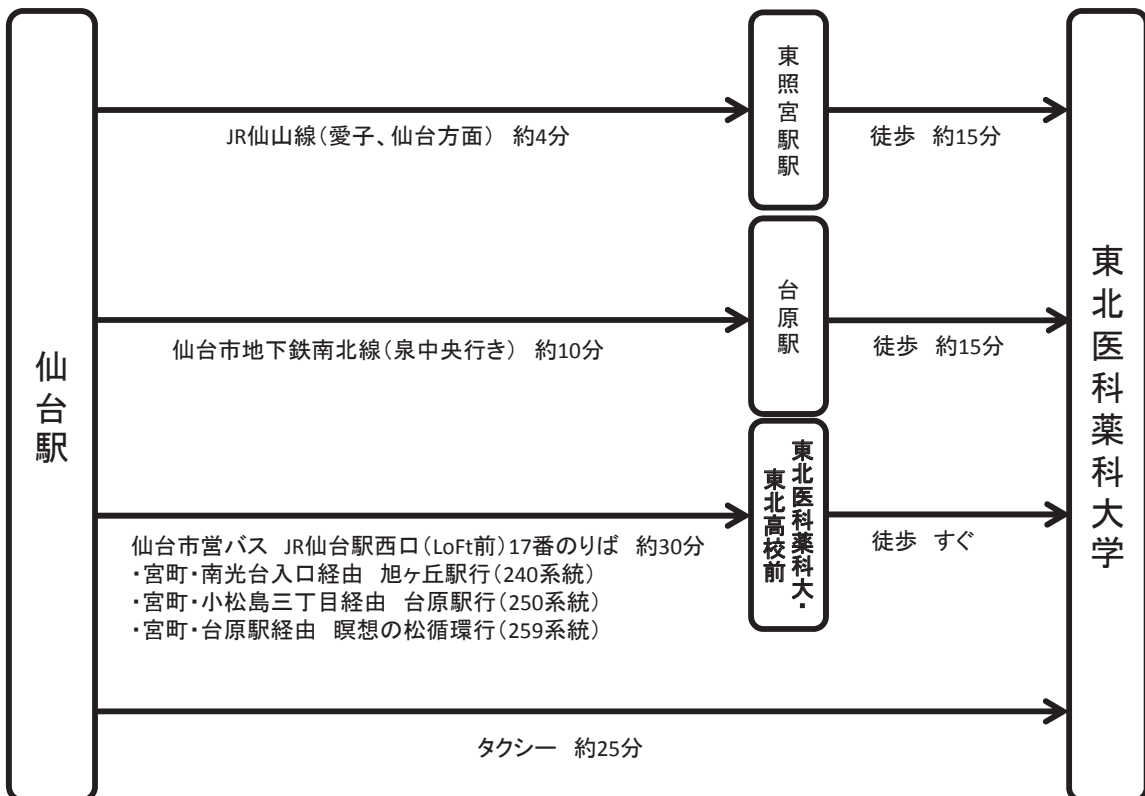

会場周辺図

交通案内

懇親会会場アクセス図

小松島キャンパス 校舎配置図

中央棟 ①

教育研究棟①

1F