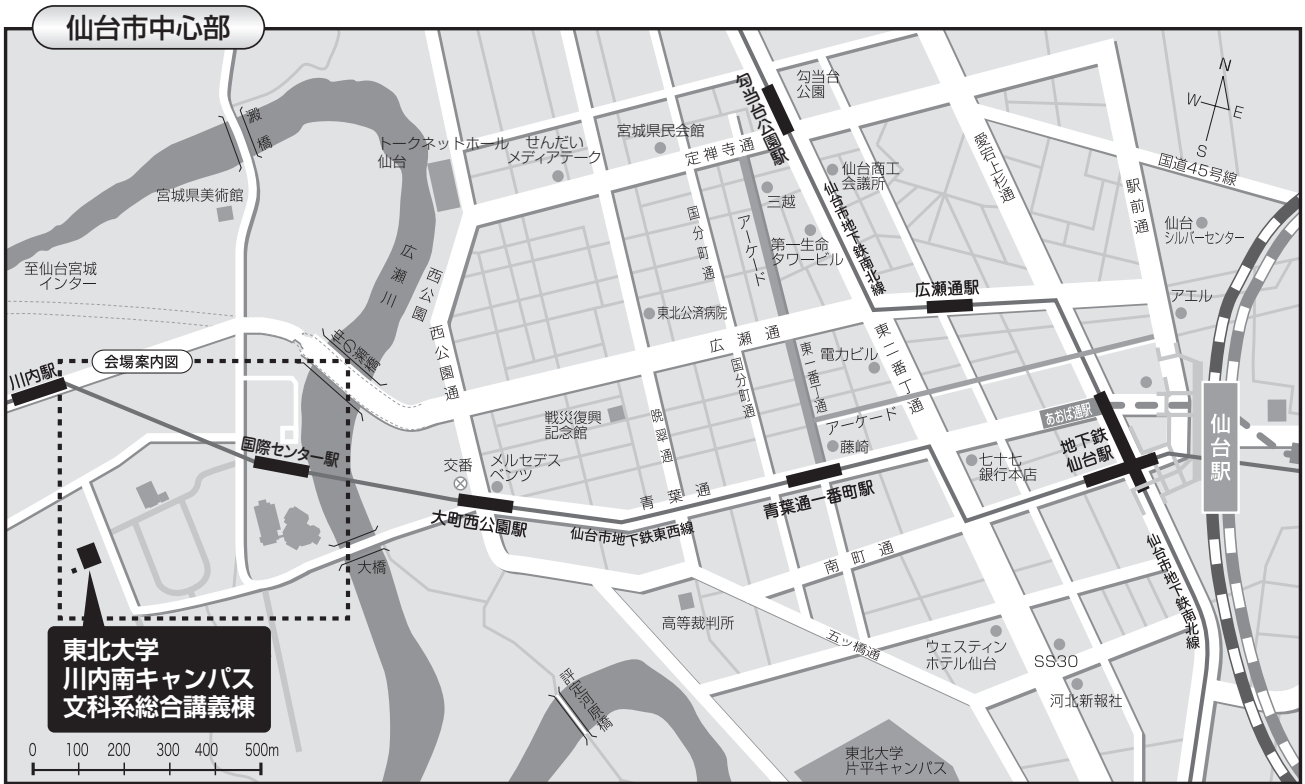

会場周辺図

交通案内

会場案内図

文科系総合講義棟 案内図

*キャンパス内は全面禁煙になっています。