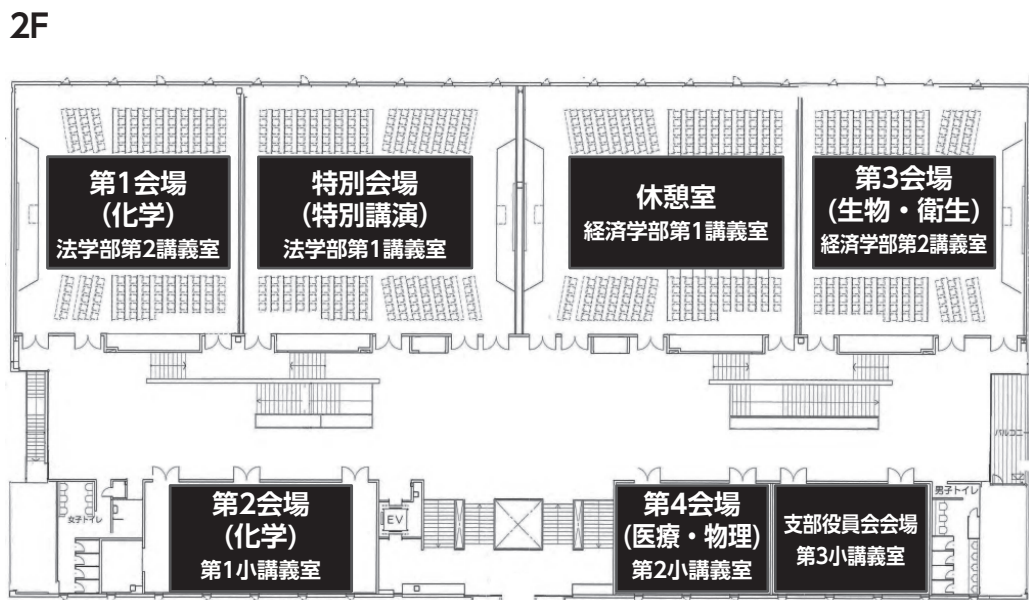

会場周辺図

交通案内

会場案内図

文科系総合講義棟 案内図

*キャンパス内は全面禁煙になっています。