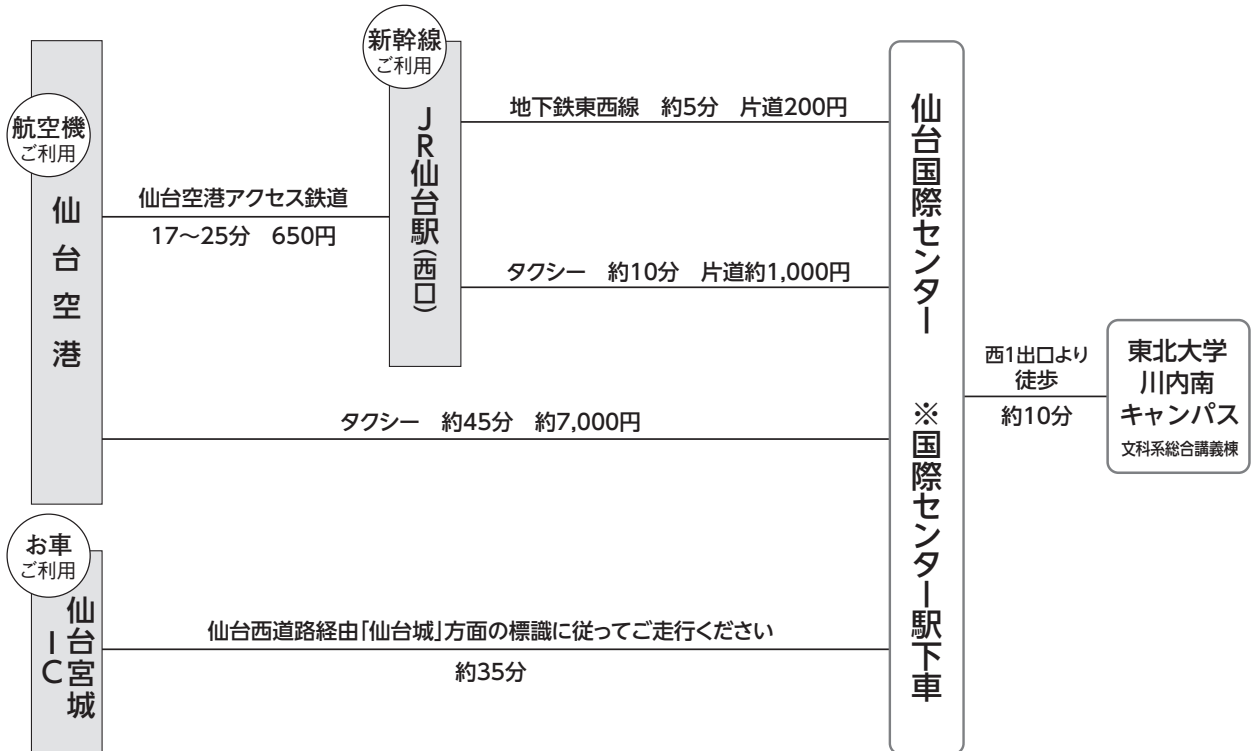

会場周辺図

交通案内

会場案内図

文科系総合講義棟 案内図

*キャンパス内は全面禁煙になっています。