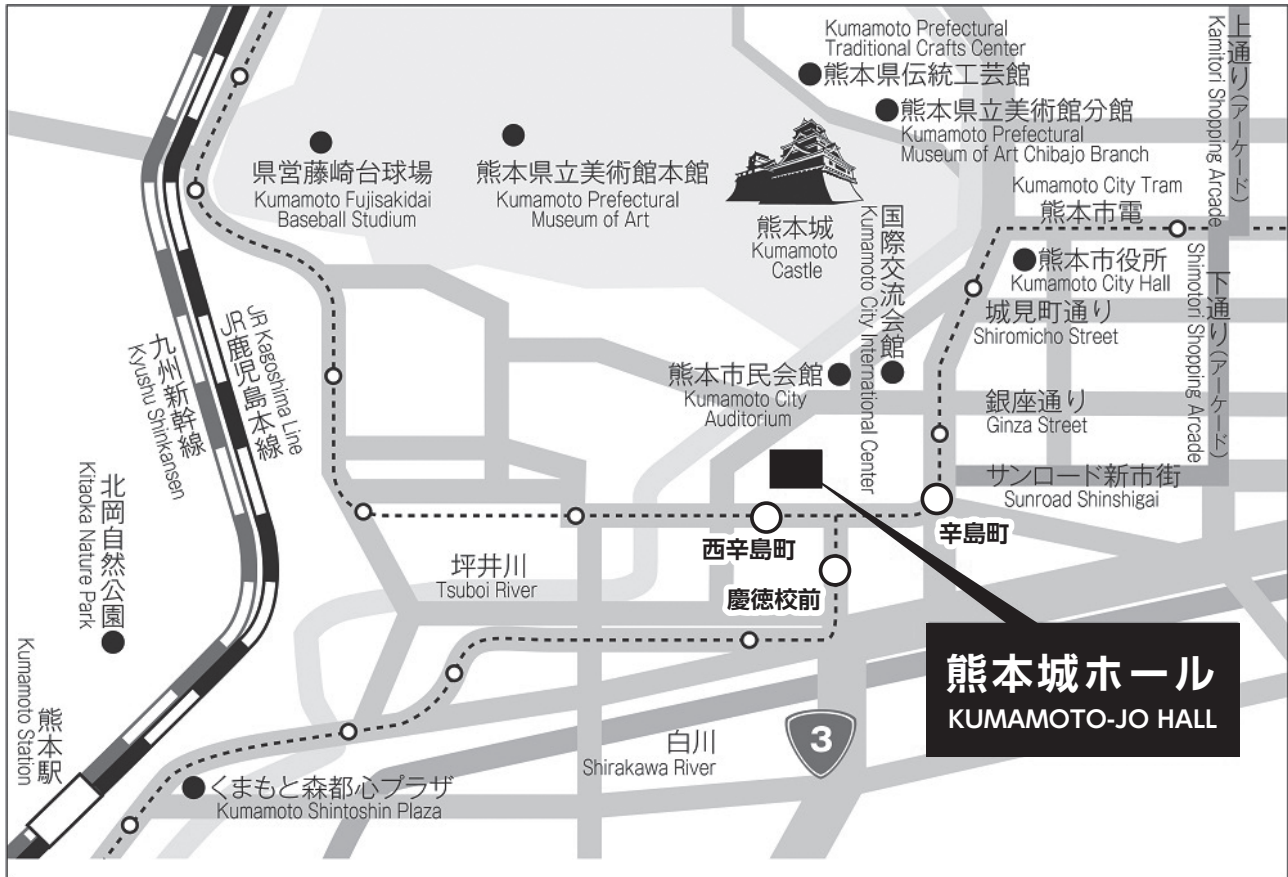

会場アクセス

会場

熊本城ホール

〒 860-0805 熊本県熊本市中央区桜町 3 番 40 号

- 熊本駅より 市電：約 12 分、車：約 10 分
- 阿蘇くまもと空港より バス：約 46 分
- 熊本 IC より 車：約 35 分

会場案内図

3F