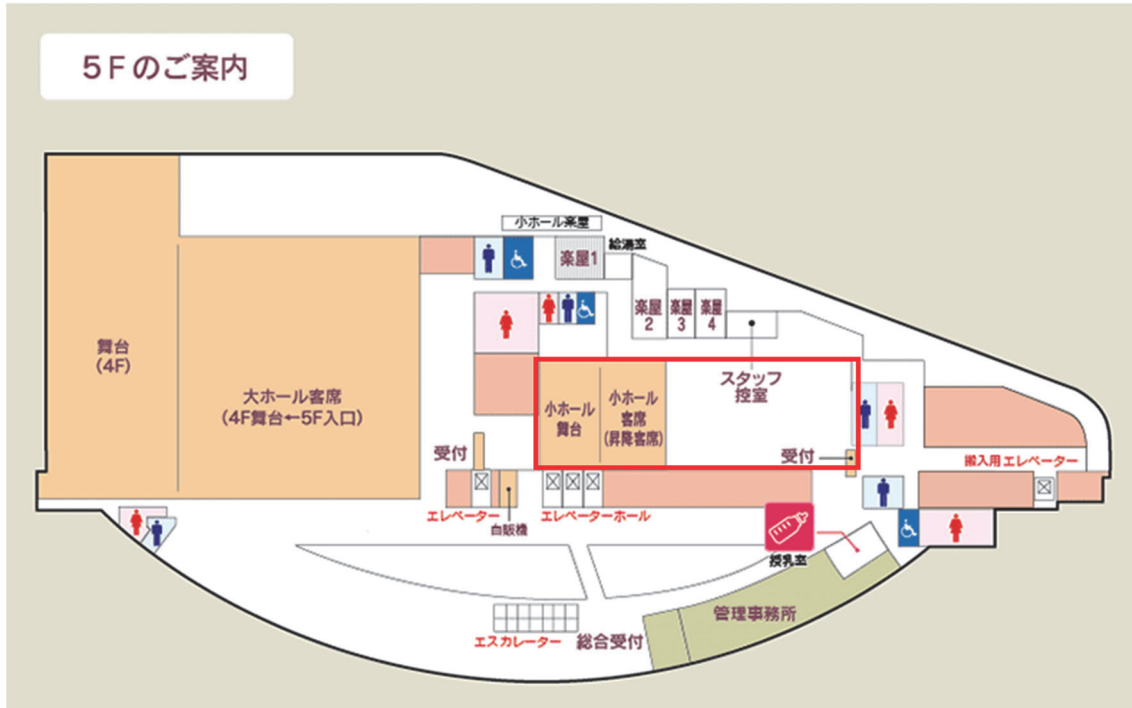

交通案内

タワーホール船堀へのアクセス

- 新宿駅より「都営新宿線」にて本八幡方面へ約 30 分。船堀駅下車、徒歩約 1 分。
- 東京駅より「JR 総武快速線」馬喰町駅にて乗換。馬喰横山駅から「都営新宿線」で船堀駅下車、徒歩約 1 分

会場案内

タワーホール船堀 5階 小ホール及びホワイエ

- タワーホール 1 階よりエレベーターもしくはエスカレーターで 5 階にお上がり下さい。
- シンポジウムは小ホール、企業展示はホワイエ、ポスター発表は小ホール舞台及びホワイエにて開催します。