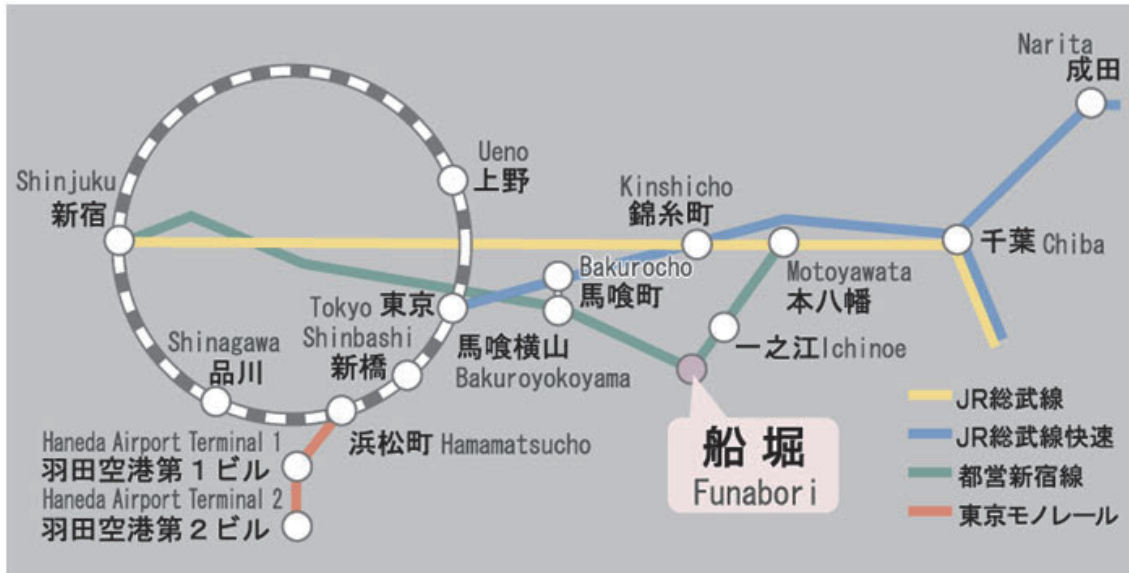

交通案内

タワーホール船堀へのアクセス

- 新宿駅より「都営新宿線」にて本八幡方面へ約 30 分。船堀駅下車、徒歩約 1 分。
- 東京駅より「JR 総武快速線」馬喰町駅にて乗換。馬喰横山駅から「都営新宿線」で船堀駅下車、徒歩約 1 分

会場案内

タワーホール船堀 5階 小ホール及びホワイエ

- タワーホール 1 階よりエレベーターもしくはエスカレーターで 5 階にお上がり下さい。
- シンポジウムは小ホール、企業展示はホワイエ、ポスター発表は小ホール舞台及びホワイエにて開催します。