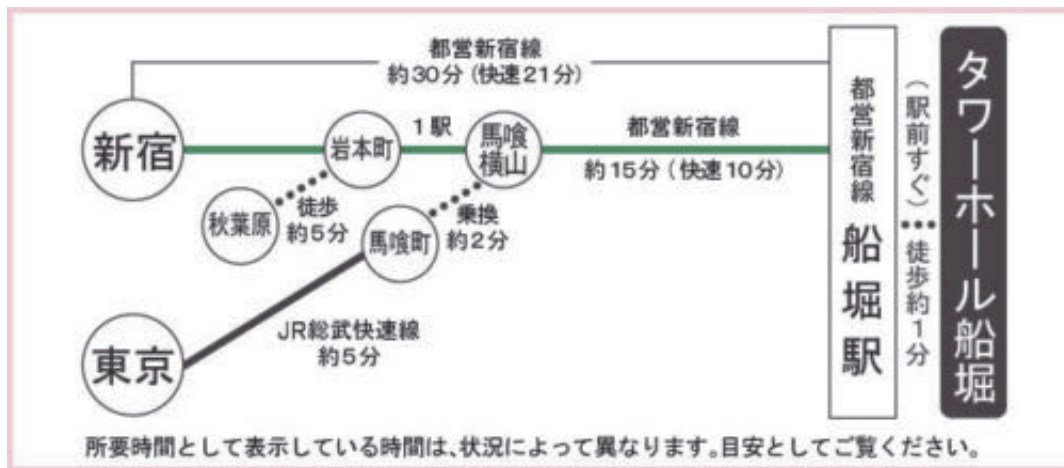

交通案内

タワーホール船堀へのアクセス

- 新宿駅より「都営新宿線」にて本八幡方面へ約 30 分。船堀駅下車、徒歩約 1 分。
- 東京駅より「JR 総武快速線」馬喰町駅にて乗換。馬喰横山駅から「都営新宿線」で船堀駅下車、徒歩約 1 分

会場案内

タワーホール船堀 5階 小ホール及びホワイエ

- タワーホール 1 階よりエレベーターもしくはエスカレーターで 5 階にお上がり下さい。
- シンポジウムは小ホール、企業展示はホワイエ、ポスター発表は小ホール舞台及びホワイエにて開催します。