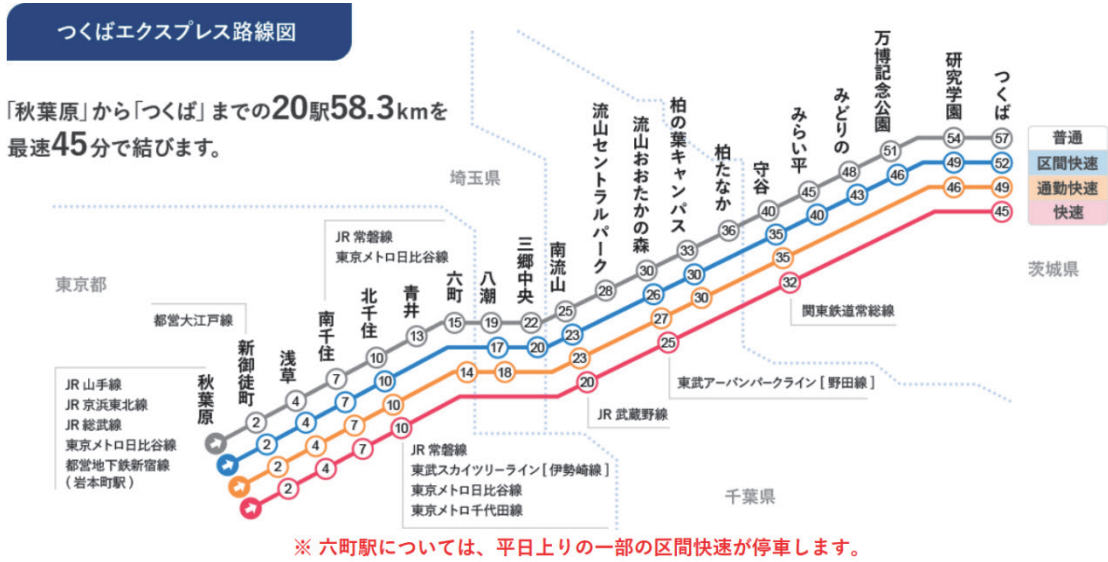

交通案内

つくばカピオへのアクセス

- TX つくばエクスプレス「秋葉原駅」より「つくば駅」下車 A3 出口より徒歩 10 分。
- つくば駅より、つくばカピオへの道順

会場案内

つくばカピオ ホール及びホワイエ

- シンポジウムはホール、企業展示、ポスター発表はホワイエにて開催します。