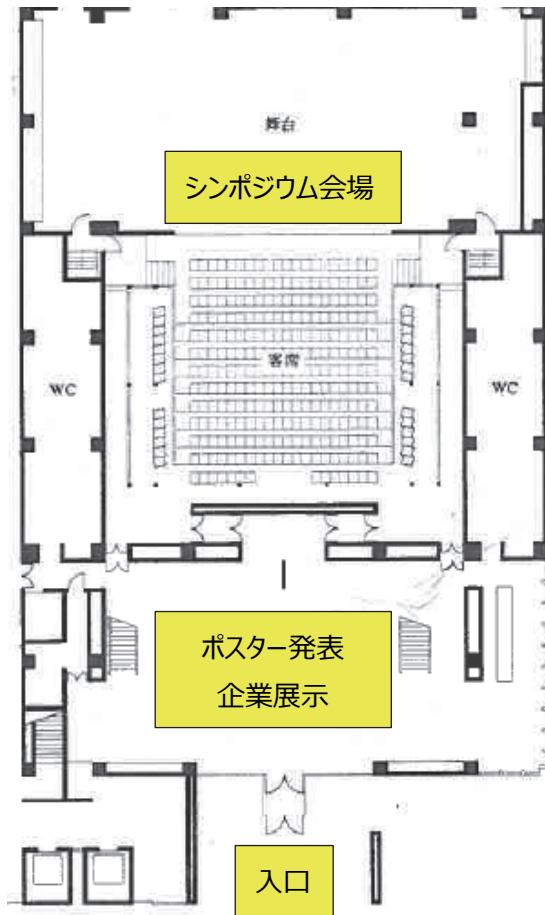

交通案内

つくばカピオへのアクセス

- TX つくばエクスプレス「秋葉原駅」より「つくば駅」下車 A3 出口より徒歩 10 分。
- つくば駅より、つくばカピオへの道順

会場案内

つくばカピオ ホール及びホワイエ

- シンポジウムはホール、企業展示、ポスター発表はホワイエにて開催します。