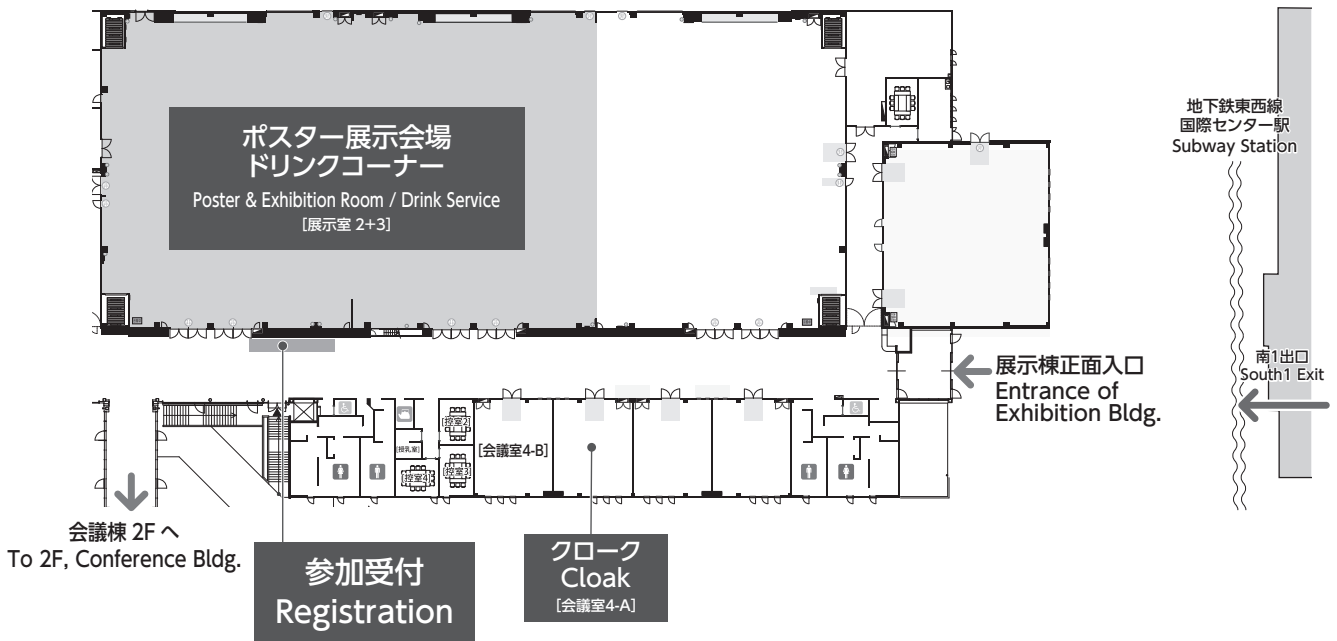

交通案内図

■会場

仙台国際センター
〒980-0856 仙台市青葉区青葉山無番地
URL : <http://www.aobayama.jp/>

■アクセス

会場案内図 / Floor Map

■ 展示棟 / Exhibition Bldg.

■ 会議棟 / Conference Bldg. 1F