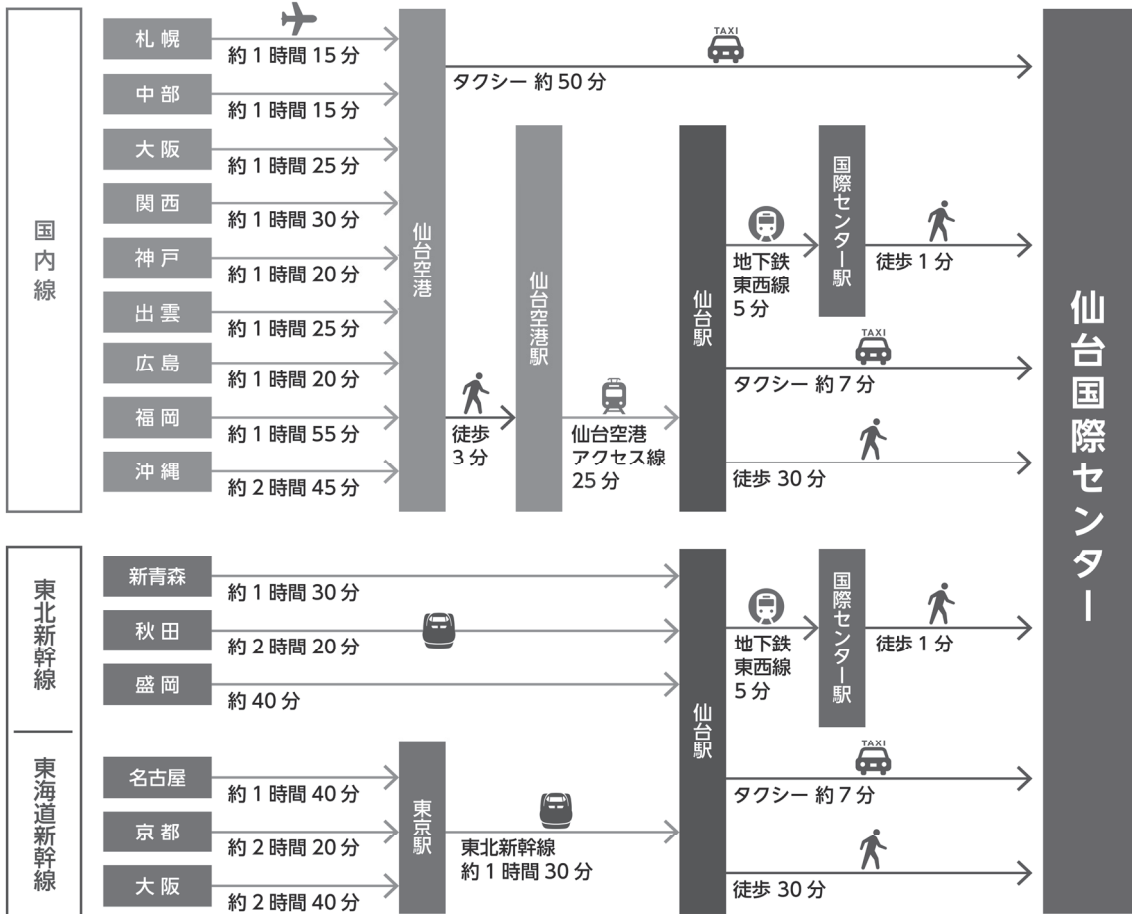

交通案内図

■会場

仙台国際センター
〒980-0856 仙台市青葉区青葉山無番地
URL : <http://www.aobayama.jp/>

■アクセス

会場案内図 / Floor Map

■ 展示棟 / Exhibition Bldg.

■ 会議棟 / Conference Bldg. 1F